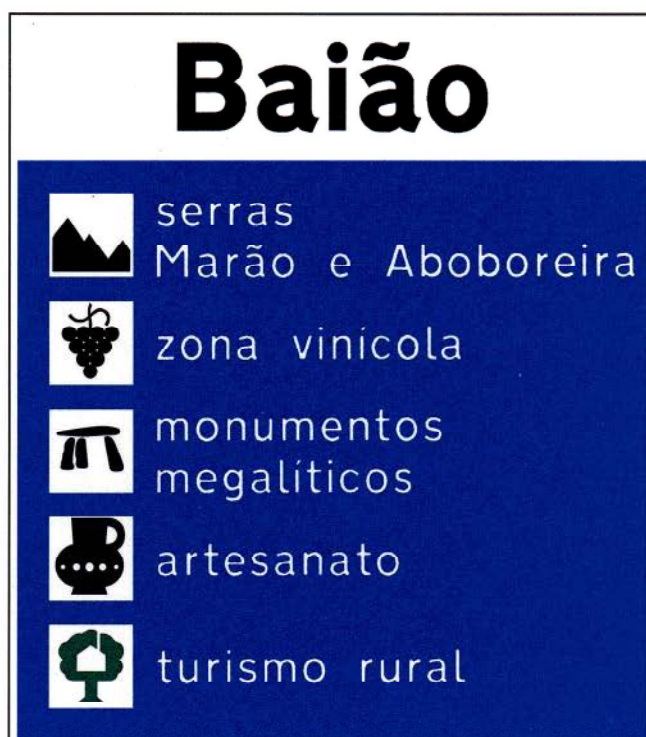

T6 – Localidade